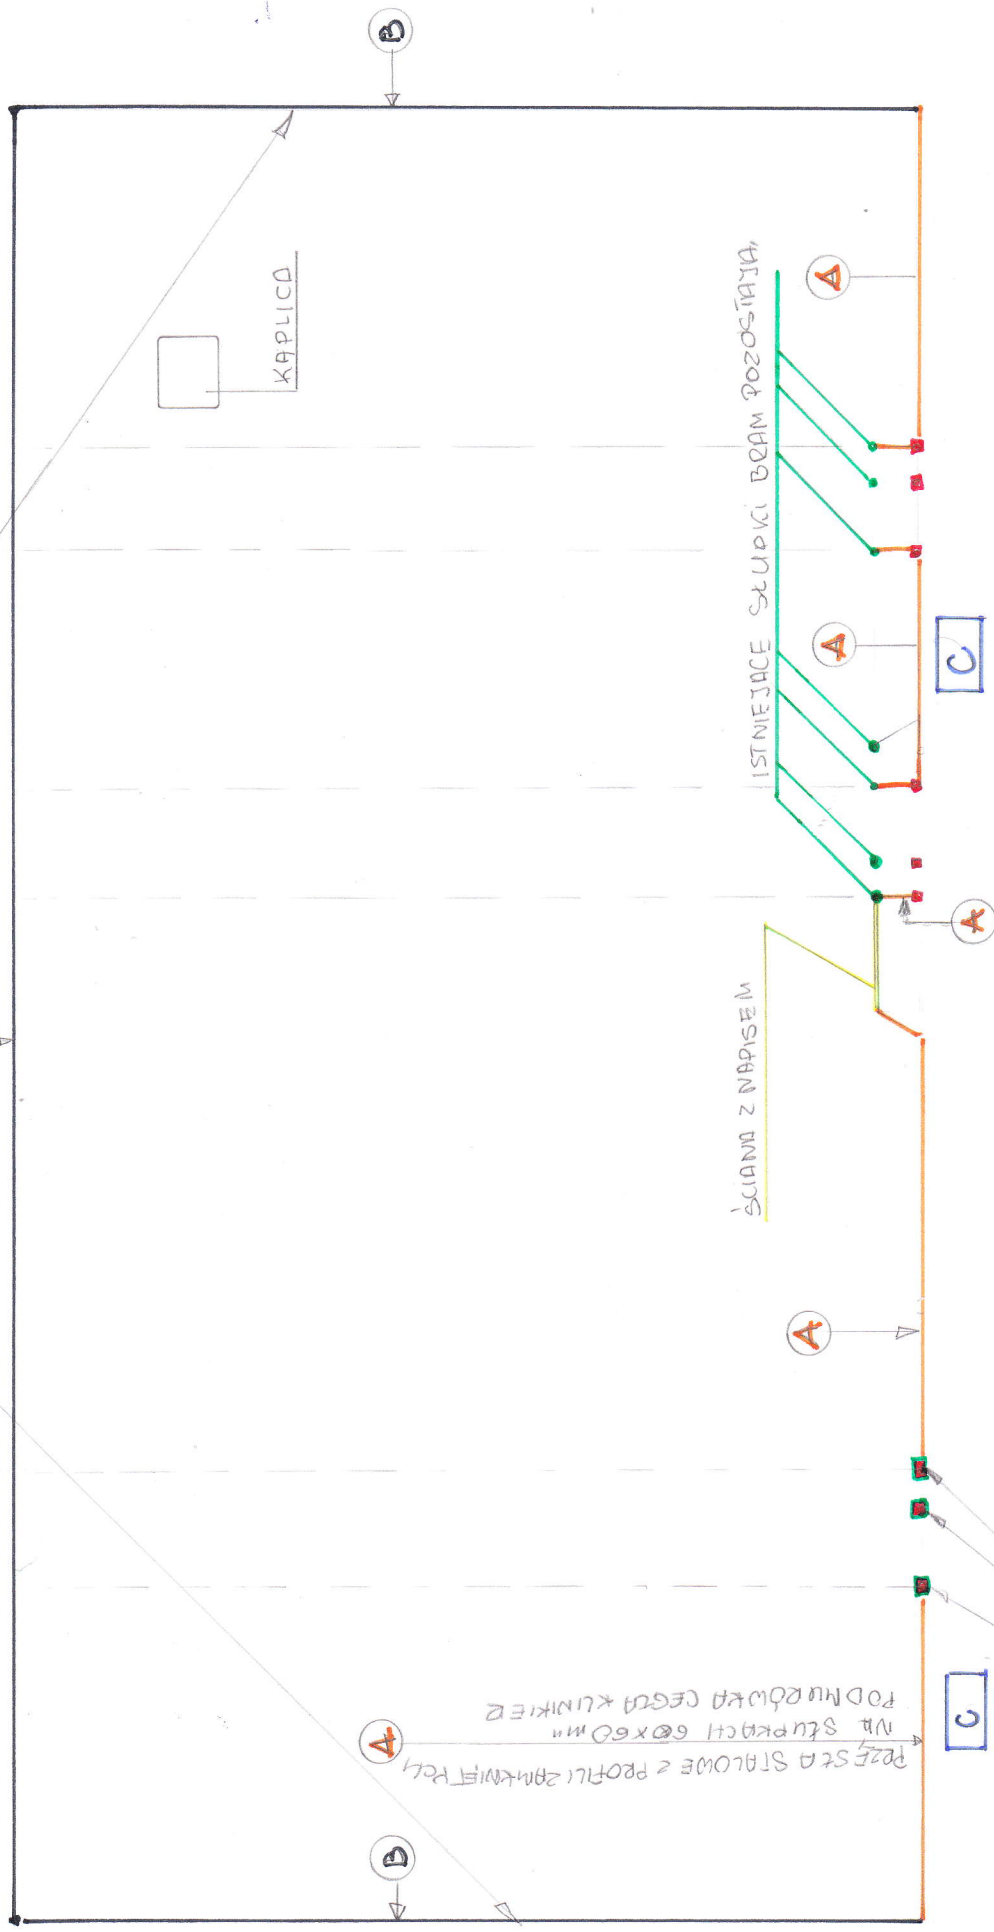

OGRODZENIE PANELOWE Z PODMURÓWKĄ BETONOWĄ

A - OGRODZENIE STALOWE Z PROFILI ZAMKNIĘTYCH SŁUPKI 60x60mm

B - OGRODZENIE PANELOWE Z PODMURÓWKĄ BETONOWĄ SZER 2,58m

PRZEŚCIEŁNIA STALOWE Z PROFILI ZAMKNIĘTYCH SŁUPKI 60x60mm
 NA SŁUPKACH CEGŁA KLIMKIER

C - PŁYTA ŚMIETNIKA

■ - NOWE SŁUPKI CEGŁA KLIMKIER